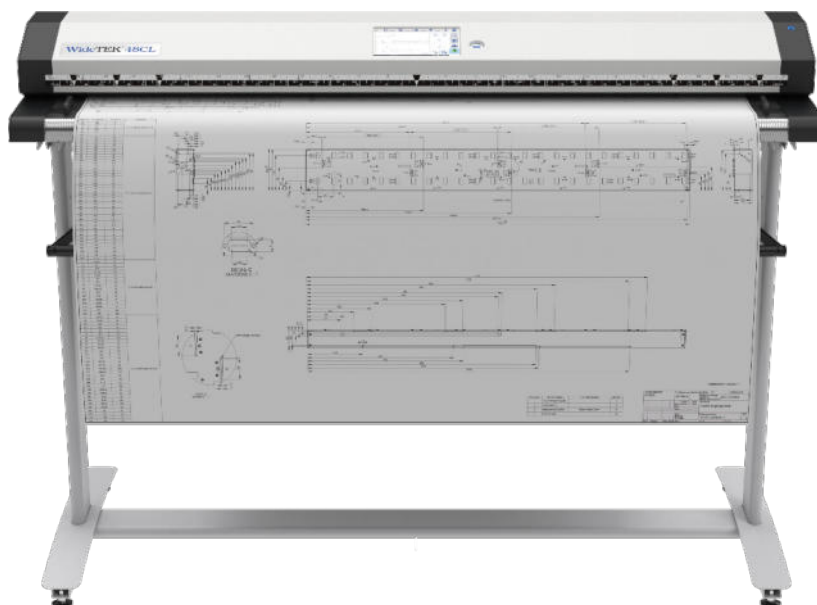

WideTEK® 48CL

WideTEK _ Model 48CL-600

*Máy quét khổ A0 (1270 mm (50 inch))
cực nhanh, giá hấp dẫn cho các tài liệu
kỹ thuật, với máy tính và phần mềm
tích hợp sẵn*

***Fastest and highest quality color
48 inch CIS scanner on the market***
Sản xuất tại CHLB Đức - Made in Germany

© 2021 / EN /VN

- KHỔ QUÉT LÊN ĐẾN 48 INCH
- KHỔ RỘNG TÀI LIỆU QUÉT 50 INCH
- ĐÁP ỨNG TIÊU CHUẨN FADGI VÀ ISO 19264-1
- ĐỘ PHÂN GIẢI 1200 x 1200 DPI
- QUÉT NHANH: 10 INCHES MỖI GIẤY Ở 150 DPI VỚI ĐẦY ĐỦ MÀU SẮC
- THỜI GIAN - CHIỀU DÀI KHÔNG GIỚI HẠN CHO NHIỀU FILE PDF
- COMPUTER: INTEGRATED 64BIT LINUX, INTEL QUAD CORE, 16 GB RAM, 128GB SSD
- GIAO DIỆN: GIGABIT TCP/IP NETWORK INTERFACE
- HỖ TRỢ SRGB, ADOBE RGB, KHÔNG GIAN MÀU TỰ NHIÊN
- MÀN HÌNH HIỂN THỊ VÀ ĐIỀU KHIỂN : CẢM ỨNG MÀU 7inch VÀ 21- 22 inch
- TÍCH HỢP: WALK UP SCANNING SOFTWARE
- MẶT TÀI LIỆU HƯỚNG LÊN
- CENTER FEED, LEFT OR RIGHT SIDE FEED
- TỰ ĐỘNG NHẬN DẠNG VÀ VỊ TRÍ TÀI LIỆU QUÉT
- TỰ ĐỘNG CẮT XÉN VÀ HIỂN THỊ
- VẬT LIỆU BỀN VỮNG, CHỐNG THẨM, QUÉT GIẤY KIM LOẠI
- SỬA ĐỔI HÌNH ẢNH VỪA CẦN MÀ KHÔNG CẦN SCAN LẠI
- CÓ THỂ LỰA CHỌN THÊM MÀN HÌNH BÊN NGOÀI FULL HD TOUCHSCREEN
- BUILT TO LAST
- CÀI ĐẶT DỄ DÀNG QUA CÔNG NGHỆ SCAN2NET®

Model WideTEK® 48CL-600 là một hệ thống độc lập thực sự với sự kết hợp của Hệ thống Scan cùng với Hệ thống máy tính và Phần mềm để tạo thành một thiết bị Scan khổ A0 hoàn hảo. Máy scan tài liệu kỹ thuật này là giải pháp hoàn thiện nhất trên thị trường hiện nay với mức giá cực kỳ hấp dẫn

Model WideTEK® 48CL-600 cho đến nay là máy quét CIS màu 48 inch nhanh nhất trên thị trường, chạy ở tốc độ 10 inch / giây ở 150 dpi với màu đầy đủ. Ở toàn bộ chiều rộng 48 " và độ phân giải 600dpi, máy quét vẫn chạy ở tốc độ 1,3 inch / giây. Tốc độ quét tăng gấp ba lần ở các chế độ đen trắng và thang độ xám nhưng có thể được định cấu hình riêng nếu cần, chẳng hạn như để quét các tài liệu có giá trị, mỏng manh.