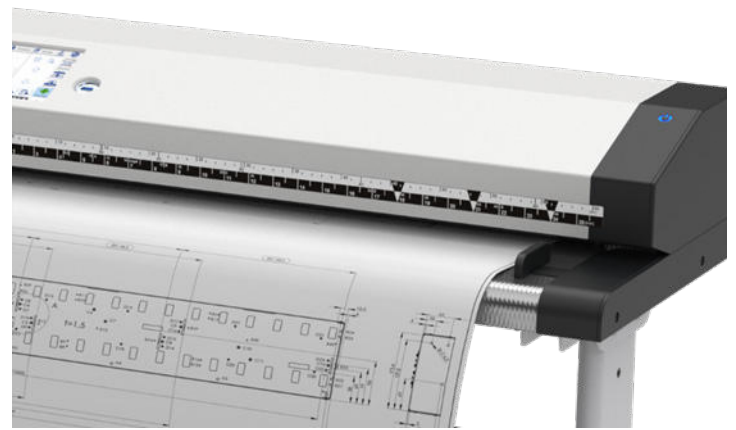

Lựa chọn thêm:

- Giá đỡ (Chân máy) và Hệ thống đỡ tài liệu scan có thể điều chỉnh
- Màn hình cảm ứng full HD 22 " với tay đỡ màn hình linh hoạt
- Batch Scan Wizard : Phần mềm quét hàng loạt (khối lượng lớn)
- Bảo hành đầy đủ - Lên đến 5 năm, phụ tùng thay thế miễn phí.