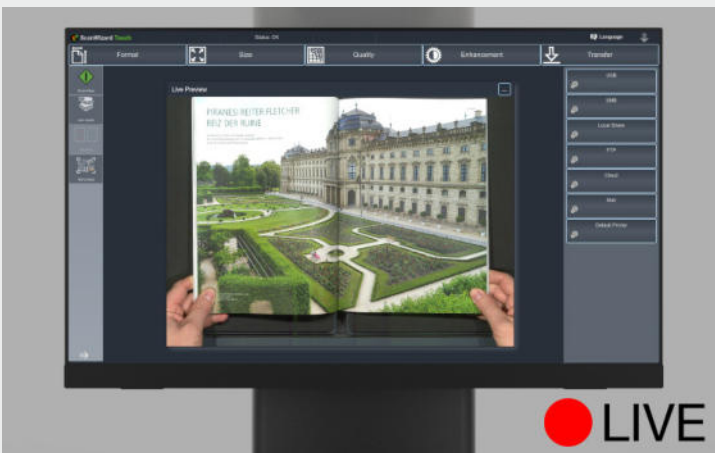

Bookeye® 5 V2 Overhead Book Scanner

Máy quét sách từ trên xuống Bookeye® 5 V2 hiện đã ở thế hệ thứ năm, Bookeye® 5 V2 mang lại hiệu quả tối đa trong toàn bộ quá trình quét. Được sửa đổi và cập nhật hoàn toàn để thích ứng với các tiêu chuẩn công nghệ và môi trường, Bookeye® 5 V2 có camera quét CCD độ phân giải cao, độ ồn thấp và một camera ma trận bổ sung để xem trước trực tiếp.

Bookeye® 5 V2 is available in three models:

Basic The entry level model offers the same scanning functionality and speed as the other levels at the lowest possible cost. Upgrades to the other models are options.

Kiosk This model includes all of the features of the Basic model plus the Scan2Pad® application for scanning and operation with any mobile device through the WiFi hotspot.

Professional This model includes all of the features of the Basic model, but has a higher resolution of 600 dpi and client interface for 3rd party software to meet the highest quality standards.

Giá đỡ sách độc đáo cho phép người dùng số hóa sách và tài liệu bằng cách đặt chúng nằm phẳng trên giường quét ở góc 180 ° hoặc trong giá đỡ chữ V, ở góc 120 ° để xử lý tài liệu nguồn một cách nhẹ nhàng và bảo vệ. Hai bên của giá đỡ được ghép từ tính để có thể dễ dàng di chuyển gấp sách vào giữa để có kết quả quét tối ưu.

Bookeye là máy quét thân thiện với môi trường nhất trên thị trường, chỉ tiêu thụ 1,5W ở chế độ chờ. Đèn LED chất lượng cao của nó chỉ sáng lên khi cần thiết, tiết kiệm năng lượng hơn.

Máy ảnh xem trước trực tiếp để tối ưu hóa vị trí tài liệu trước khi quét

Những điểm nổi bật khiến máy quét sách Bookeye® 5 V2 trở thành lựa chọn phù hợp cho mọi ứng dụng và Dự án số hóa

- Màn hình cảm ứng đa điểm lớn 21" để vận hành và xem trước có thể được gắn vào máy quét ở ba vị trí khác nhau.
- Màn hình thứ 2 tùy chọn được hỗ trợ để xem trước.
- Hoạt động ở chế độ tối - nâng cao chất lượng quét thông qua ít phản xạ ánh sáng hơn và cải thiện hoạt động bằng cách giảm môi mắt.
- Xem trước Trực tiếp – Xem vị trí tài liệu trong video trực tiếp để định vị chính xác trước khi quét.
- Hầu hết các giá treo sách linh hoạt, 120 °, 180 °, dịch chuyển ra xa để đóng sách, dịch chuyển sang trái và phải để có vị trí tối ưu của sách.
- Định dạng đầu ra: PDF, PDF / A, JPEG, TIFF, PNM, PDF nhiều trang và TIFF, DICOM và nhiều định dạng khác.
- Cân bằng màu kỹ thuật số, gam màu rộng, hỗ trợ sRGB, Adobe RGB, RGB gốc
- FADGI, Metamorfoze Light, ISO 19264-1 compliant.
- Hoạt động đa ngôn ngữ - hơn 20 ngôn ngữ có sẵn
- ScanWizard chạy trên cảm ứng nội bộ hoặc trên thiết bị bên ngoài thông qua bất kỳ trình duyệt nào qua mạng.
- Bảo trì từ xa, khắc phục sự cố và cập nhật chương trình cơ sở.

Accessories and Options:

BE5-SCAN2PAD

Scan2Pad® wireless hotspot.

BE5-V2-PRO-OPT

Upgrade to Professional.

BSW-P-BE5-01

Batch Scan Wizard Pro License.

SCAN2OCR

Background OCR on scanner.